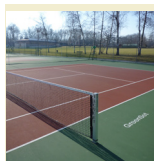

ESPLANADE DU RHÔNE

2400 m²

Idéalement située proche de la salle Belvédère et du Chalet rustique. Un espace calme en bordure de la forêt.

ACTIVITÉS ET INFRASTRUCTURES

Sports - Loisirs - Nature

Envie d'ajouter une touche d'originalité ? De nombreuses infrastructures de qualité vous permettront d'aggrémenter votre évènement pour le rendre unique.

7 / 9

Votre évènement aux Eaux

TENNIS

FOOTGOLF

BEACH-VOLLEY

PÉTANQUE

DISC-GOLF

PING-PONG